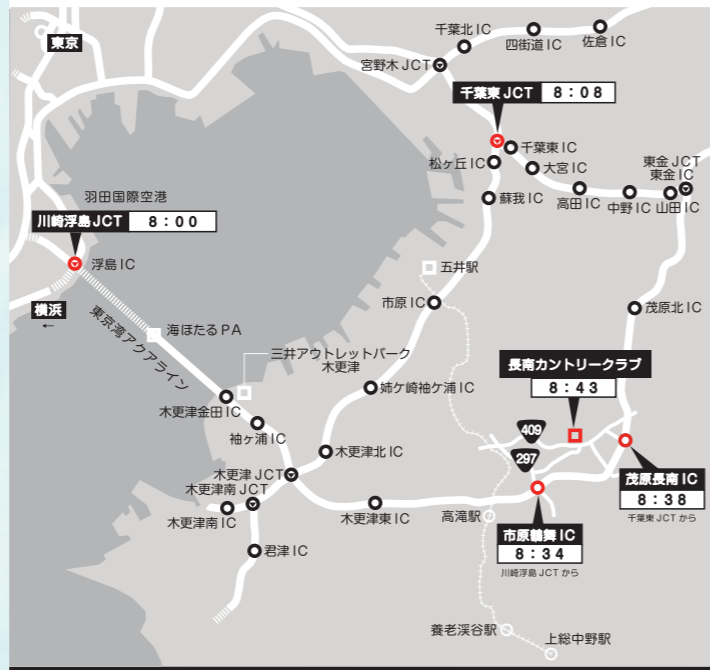

正統派としての誇り

格調たどよう瀟洒なクラブハウス

なだらかに広がるフェアウェイ

戦略性に富んだコース設計

長南カントリークラブは

歴史と伝統をまもり、正統派としての誇りをもって

プレーヤーの皆さまをお迎えます。

圏央道延伸でICが近に。川崎浮島JCTからコースまで約45分。
東京・横浜方面からのアクセスが快適になりました。

▶お車では…

● アクアラインバスバックなどを企画しています。詳しくはお問い合わせください。

TEL 0475-46-2311 (FAX -2319)

*所要時間は目安であり、道理状況等により異なります。

高速バスは道路・気象状況等によりやむをえず遅延・運休する場合があります。あらかじめご了承ください。

設計者：安田幸吉 (日本プロゴルフ協会初代理事長)

長南カントリークラブ

〒297-0193 千葉県長生郡長南町 804
TEL 0475-46-2311 (FAX -2319)