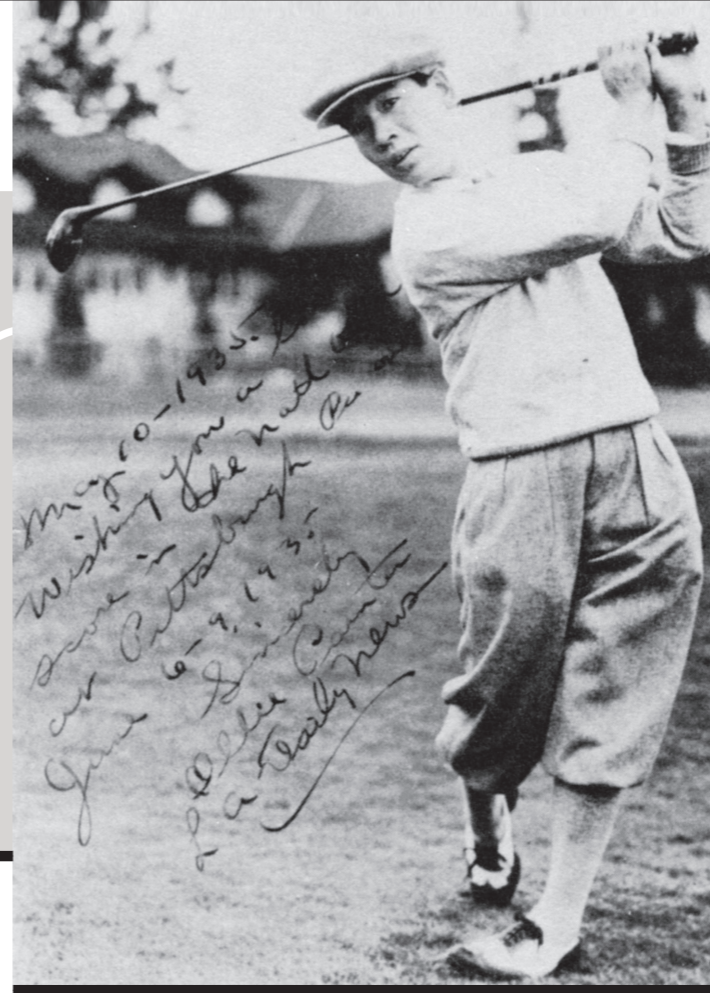

設計者：安田幸吉 (日本プロゴルフ協会初代理事長)

長南カントリークラブ

〒297-0193 千葉県長生郡長南町 804
TEL 0475-46-2311 (FAX -2319)

<http://www.chonan-cc.com/>

時になじんだクラブハウス。安堵を感じる。

広い窓から見えるメタセコイアの向こうに9番グリーン。

プレーヤーは結果に無念のようだ。

右側にティーフランド。

スタート前のひと時、ときめきは他に例えようがない。

さあ、ティーオフの時間だ。