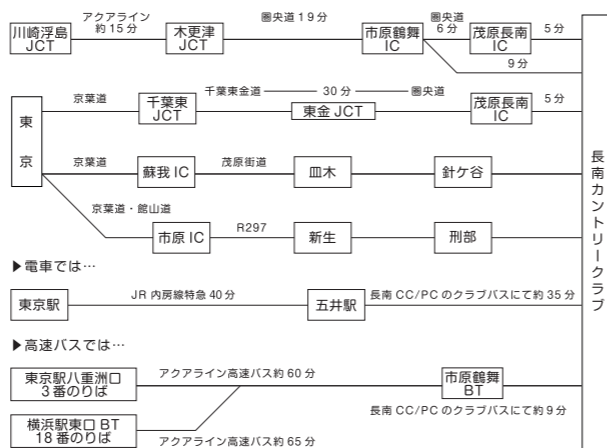

正統派としての誇り

格調たどよう瀟洒なクラブハウス

なだらかに広がるフェアウェイ

戦略性に富んだコース設計

長南カントリークラブは

歴史と伝統をまもり、正統派としての誇りをもって

プレーヤーの皆さまをお迎えます。

圏央道延伸でICが近に。川崎浮島JCTからコースまで約45分。
東京・横浜方面からのアクセスが快適になりました。

▶お車では…

● アクアラインバスバックなどを企画しています。詳しくはお問い合わせください。

TEL 0475-46-2311 (FAX -2319)

*所要時間は目安であり、道理状況等により異なります。

高速バスは道路・気象状況等によりやむをえず遅延・運休する場合があります。あらかじめご了承ください。

設計者：安田幸吉 (日本プロゴルフ協会初代理事長)

長南カントリークラブ

〒297-0193 千葉県長生郡長南町 804
TEL 0475-46-2311 (FAX -2319)