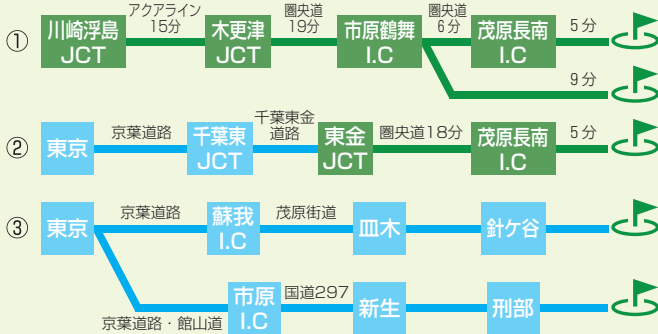

長南パブリックコース

圏央道茂原長南ICから5分、市原鶴舞ICから9分

ビジターからベテランまで
それぞれの攻略法を楽しめるコース

交通のご案内

●お車では

●電車では

●高速バスでは

*所要時間は目安であり、道路状況等により異なります。高速バスは道路状況・気象状況等によりやむを得ず遅延・運休する場合がございます。予めご了承ください。