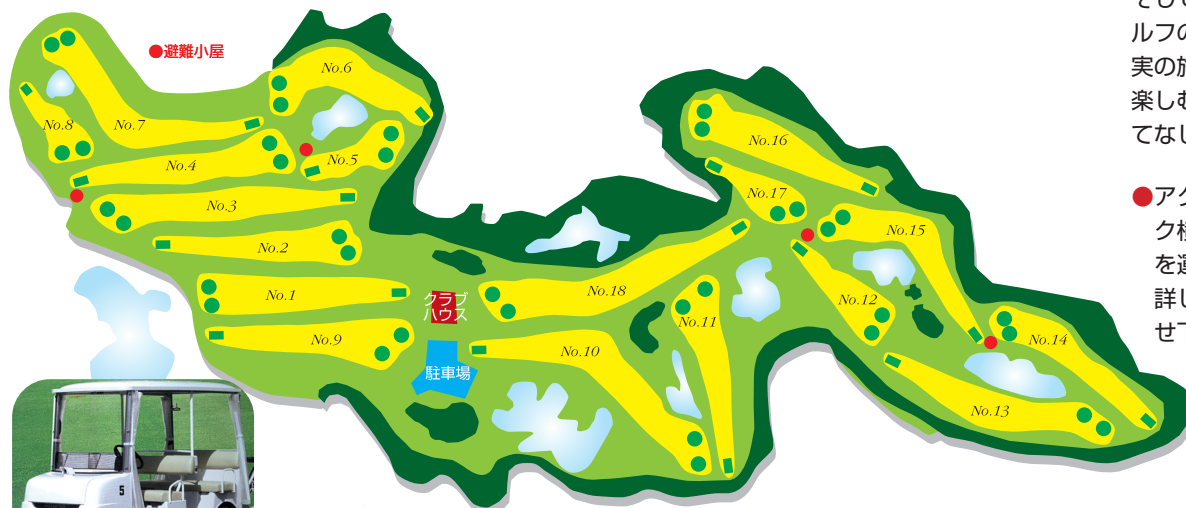

# CHONAN PUBLIC COURSE

ビギナーからベテランまで、  
それぞれの攻略法を楽しめるコース

房総半島中央のなだらかな丘陵地帯に展開する、18ホール最高級パブリックコース。豊かな自然。そして休息やアフターゴルフの快適を追求した充実の施設など、ゴルフを楽しむ皆様を最高のおもてなしで迎えます。

●アクアラインバスパック横浜（横浜→鶴舞町）を運行しております。詳しくは、お問い合わせ下さい。

## ■コース概要

18ホール、パー72 全長6501ヤード パブリックコース 設計：安田幸吉

乗用カートでゆうゆうプレー

## OUT COURSE ■ 3,184 Yard ■ Par36

HOLE	1	2	3	4	5	6	7	8	9	TOTAL
B.T	368	396	486	416	180	326	473	178	361	3184
R.T	348	379	467	401	165	308	458	164	341	3031
G.T	325	354	449	381	165	289	437	106	318	2824
L.T	303	300	424	381	165	289	437	93	279	2671
Par	4	4	5	4	3	4	5	3	4	36

## IN COURSE ■ 3,317 Yard ■ Par36

HOLE	10	11	12	13	14	15	16	17	18	TOTAL
B.T	519	326	222	427	346	394	367	175	541	3317
R.T	502	311	199	408	328	361	347	157	525	3138
G.T	483	291	187	383	311	333	330	138	507	2963
L.T	464	276	166	358	289	310	320	116	484	2783
Par	5	4	3	4	4	4	4	3	5	36